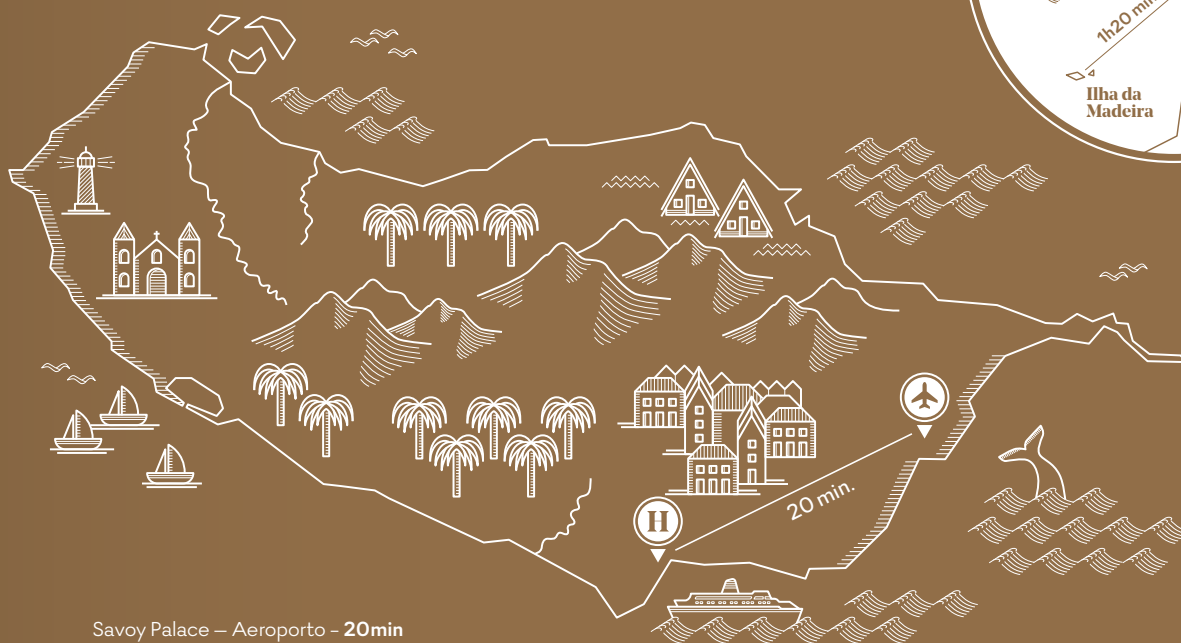

SAVOY PALACE

Tribute Cosmopolitan Resort

SAVOY *signature*

A MEMBER OF
THE LEADING HOTELS
OF THE WORLD

Tribute Cosmopolitan Resort

Localização

Avenida do Infante, no centro da cidade, muito perto de atrações locais e a 20 min. do aeroporto internacional.

9. Biblioteca
10. Zona comercial
11. Centro de Congressos
12. Pool suites

13. Jacarandá | Lounge & Club
14. Presidential suites
15. Galáxia | Skyfood . Skybar . Skypool
16. Alameda | Restaurant . Lounge . Gelateria

A ilha jardim do Atlântico

Savoy Palace – Aeroporto – 20min
Savoy Palace – Lisboa – 1h20min

savoysignature.com/savoypalacehotel
Av. do Infante, nº 25 - 9004-542 Funchal
Madeira Island - Portugal